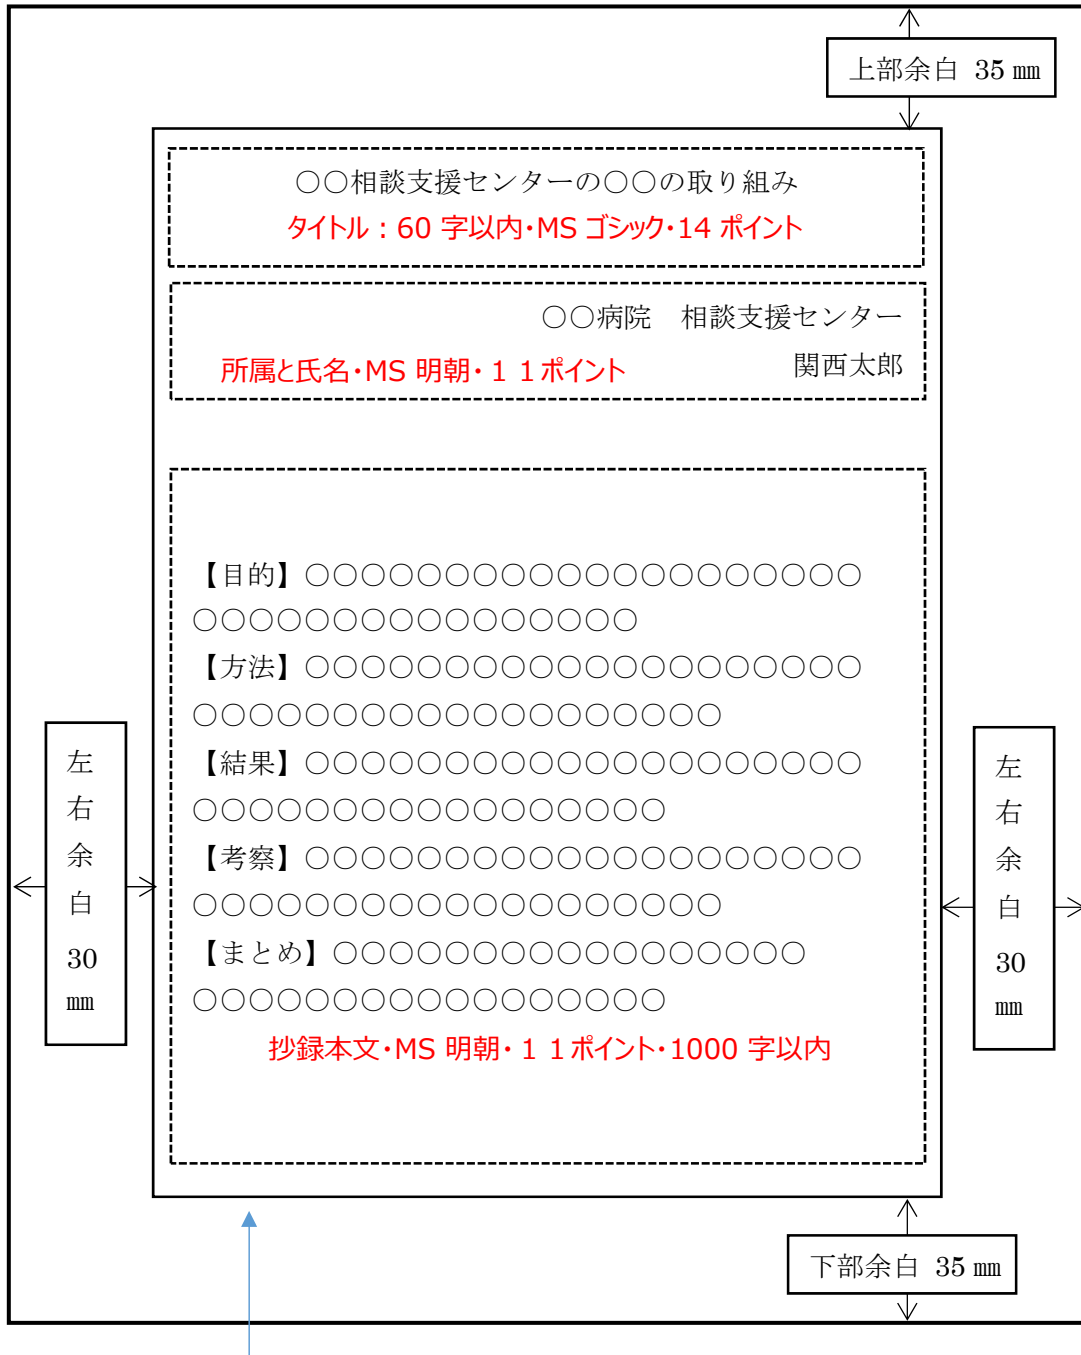

(様式2)

抄録作成見本

用紙サイズ：A4（210mm×297mm）

抄録作成時、枠線は不要です。